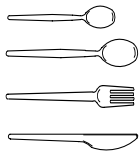

COUVERTS

le sachet ttc

le carton ttc

COUVERTS PLASTIQUE STANDARD (blanc)

CU120	Cuillère à dessert 120 mm	100	2,30 €
CU170	Cuillère à soupe 165 mm	100	3,00 €
FO170	Fourchette 165 mm	100	3,00 €
CO170	Couteau 165 mm	100	3,00 €

2000	37,00 €
1000	25,00 €
1000	25,00 €
1000	25,00 €

COUVERTS PRÉ-EMBALLÉS

COUV4/1	Couteau, fourchette, cuillère, serviette	250	36,60 €
---------	--	-----	---------

1000	140,40 €
------	----------

COUVERTS PLASTIQUE SÉRIE LUXE (blanc, ivoire ou transparent)

CU155	Cuillère 155 mm Blanche	100	6,30 €
FO/CO190	Fourchette ou couteau 190 mm Blanc	100	7,80 €
CU155 A	Cuillère 155 mm Ivoire	100	6,30 €
FO/CO190 A	Fourchette ou Couteau 190 mm Ivoire	100	7,80 €
180C	Couteau ou fourchette ou cuillère cristal 180 mm serie luxe	50	4,80 €
CU125C	Cuillère à dessert Cristal 125 mm	100	3,30 €